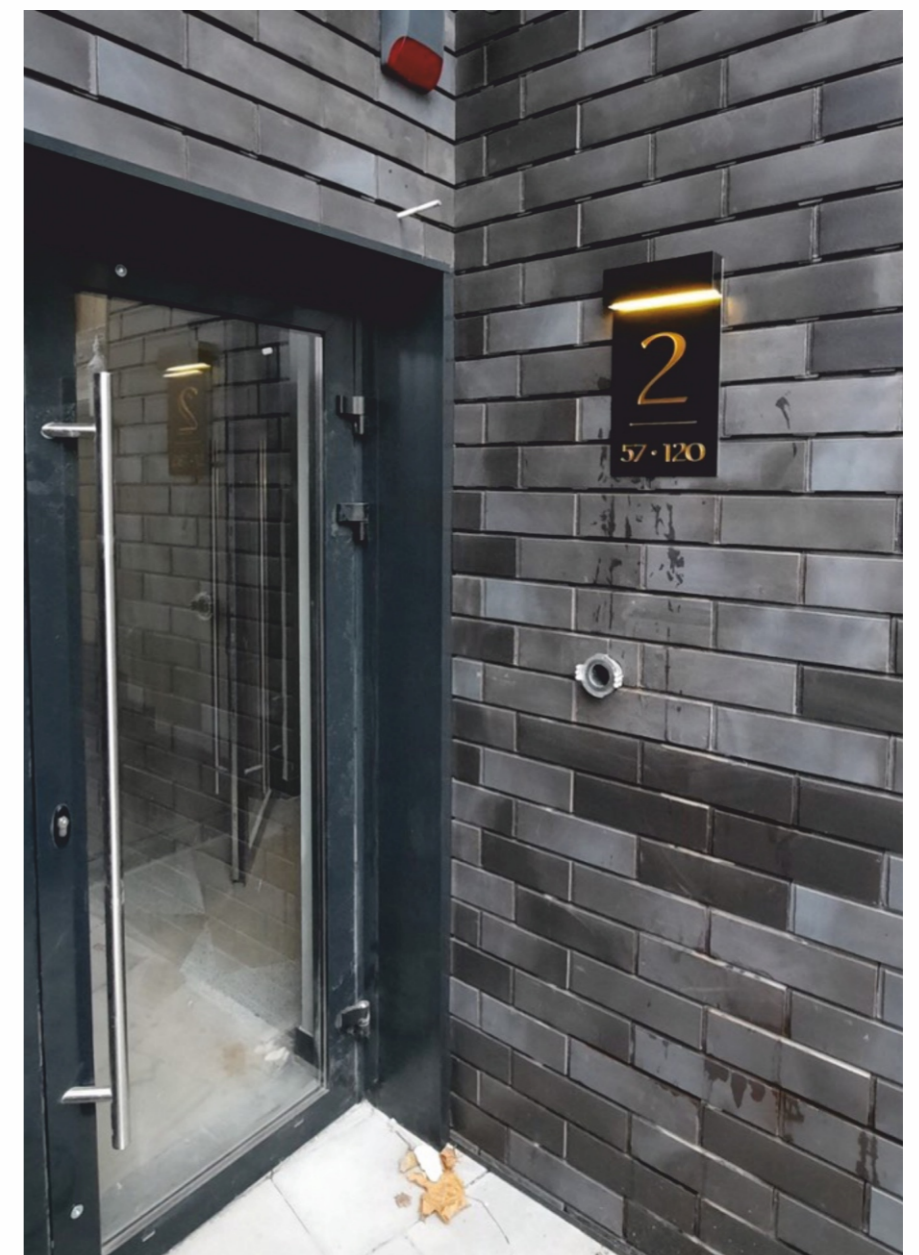

НАВИГАЦИОННЫЕ ТАБЛИЧКИ И СТЕНДЫ

Примеры выполненных работ
навигации в подъездах